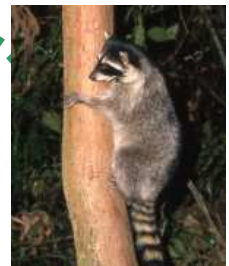

KONC 公開シンポジウム

主催：関西自然保護機構

共催：滋賀県農村振興課

水土里ネット滋賀

田園の生き物を考える

- 特に外来生物と営農、生態系保全を中心として -

ヤナギハナガサ

ゼニアオイ

近年、田園地域では在来生物の減少とともに、国外または国内の他地域から人為によって意図的・非意図的に導入されたり、侵入する生物が増加しています。そして、このことが田園地域固有の生物相や生態系、田園景観にとって大きな影響を及ぼす結果となっています。これまで人々の生活を支えてきた田園地域の生き物の多様性の保全と広範に蔓延しつつある外来生物に、今に生きる私たちはどのようにすればよいのでしょうか。

【日 時】平成 17 年 6 月 26 日（日）13:00～17:00

【場 所】水土里ネット滋賀 3 F 研修室

滋賀県神崎郡能登川町垣見 1025

TEL：0748-42-4806

【定 員】80 名（先着順） **参加無料**

定員に達するまでは参加を受け付けますが
定員に達した以降のお申し込みについては
お断りのご連絡をさせていただきますので
ご了承ください。

アライグマ